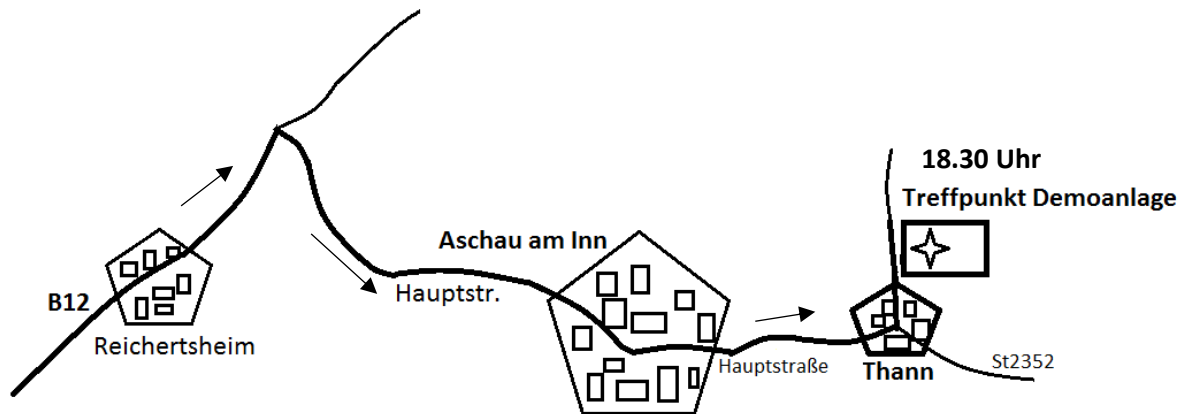

Soja-Felderbegehung

Einladung zur **letzten** Felderbegehung im Rahmen des Soja-Netzwerks auf dem Betrieb Stadlhuber.

Wann und wo?

- Datum: 09.08.2018
- Uhrzeit: 19.00 Uhr
- Wo: Leuchtturmbetrieb Stadlhuber, Thann 17 in 84544 Aschau am Inn
- Treffpunkt: am Feldrand der Demofläche (s. Anfahrtsskizze)

Programm:

- Kurzer Überblick zum Stand Projekt Soja-Netzwerk
- Schwerpunkt der Demoanlage: Sojasorten und Saatechnik

Wegbeschreibung:

Wir treffen uns direkt am Feld! A 94 Richtung Passau/Mühldorf am Inn, dann die Ausfahrt Richtung B12 nehmen und im Kreisverkehr die erste Ausfahrt nehmen. Folgen Sie anschließend der Ausfahrt in Richtung Waldkraiburg/Aschau am Inn und fahren entlang der Hauptstraße zum Ortseingang. Am Ende von Aschau am Inn fahren Sie auf der St2352 bis nach Thann durch und biegen links auf die Thannerstraße ab. Dort folgen Sie der Beschilderung zum Treffpunkt.

Das Projekt Soja-Netzwerk ist Teil der Eiweißpflanzenstrategie des Bundes. Ziel des bundesweiten Netzwerkes ist die Ausweitung und Verbesserung des Anbaus und der Verarbeitung von Sojabohnen in Deutschland. Auf ausgewählten Betrieben werden deshalb auf Demoanlagen aktuelle Erkenntnisse zum Sojaanbau vorgestellt. Die Veranstaltung soll in diesem Rahmen dem Erfahrungsaustausch zwischen Landwirten, Forschung und Beratung dienen.